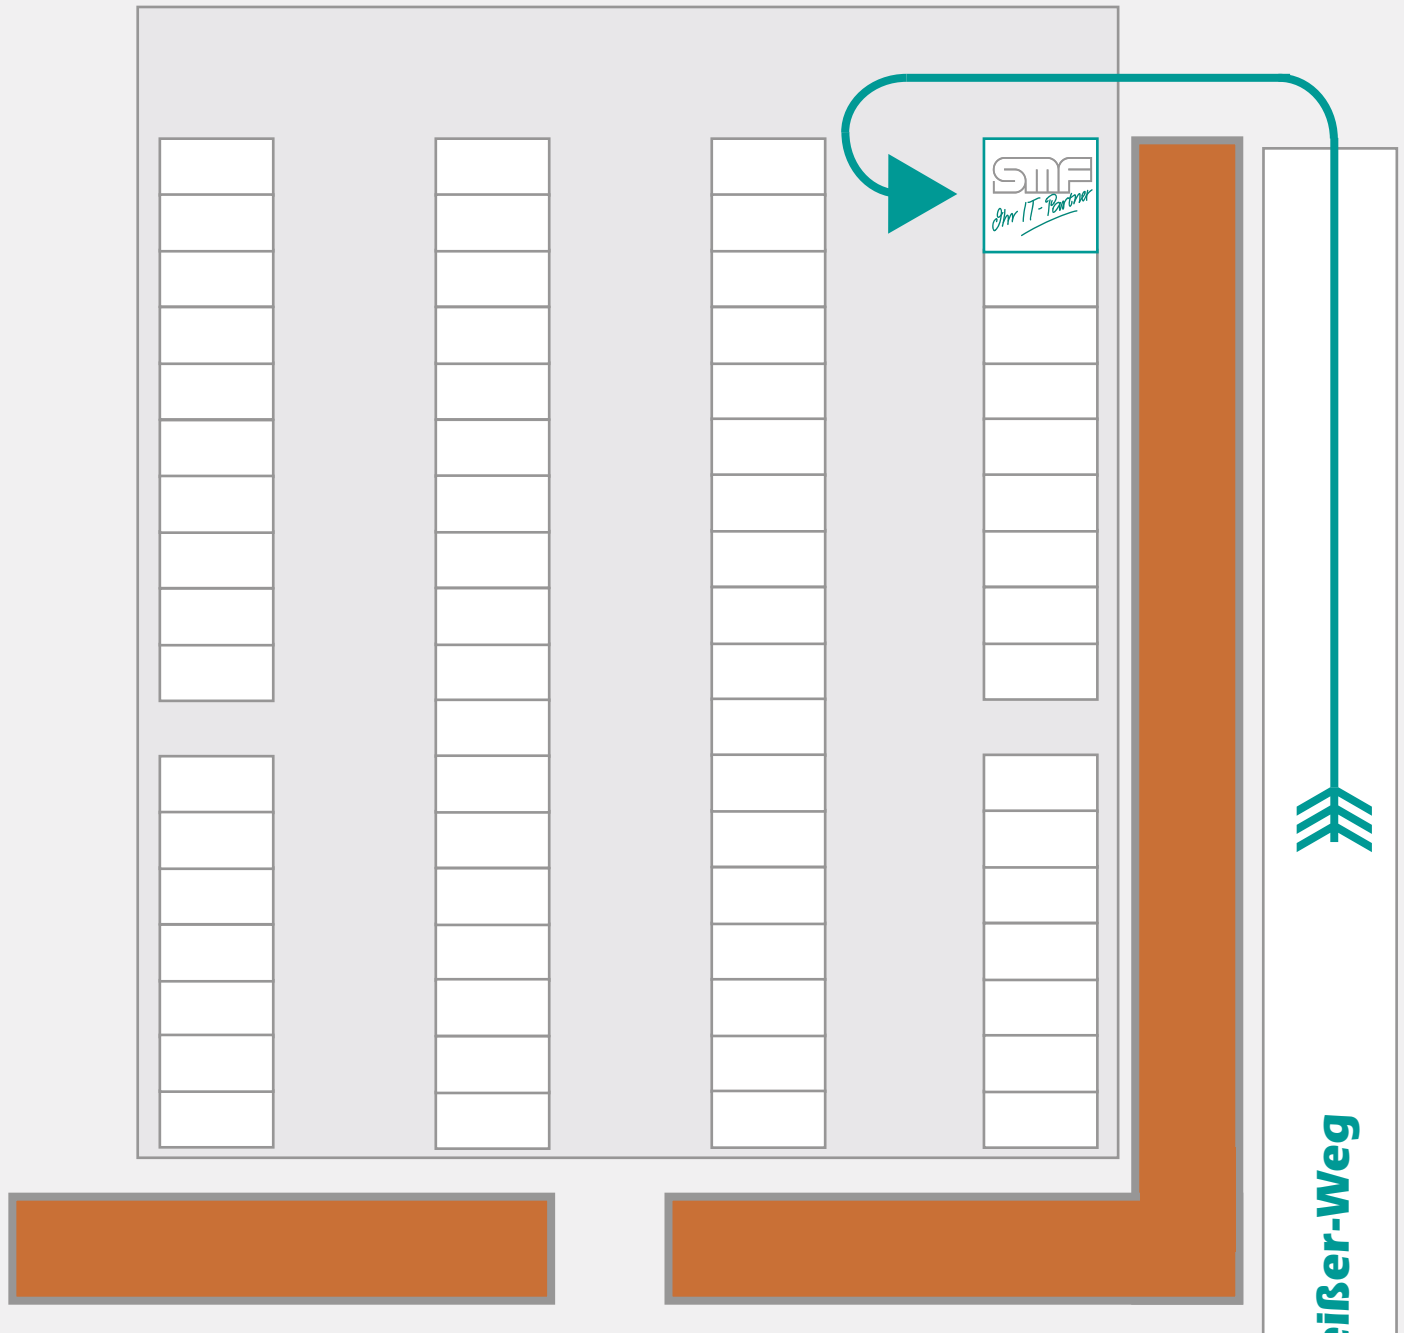

**Besucherparkplätze der SMF KG
Martin-Schmeißer-Weg 18
44227 Dortmund**

Otto-Hahn-Straße

Martin-Schmeißer-Weg

SMF KG
Martin-Schmeißer-Weg 18
D-44227 Dortmund
Fon +49-231-9644-0
Fax +49-231-9644-100
info@smf.de