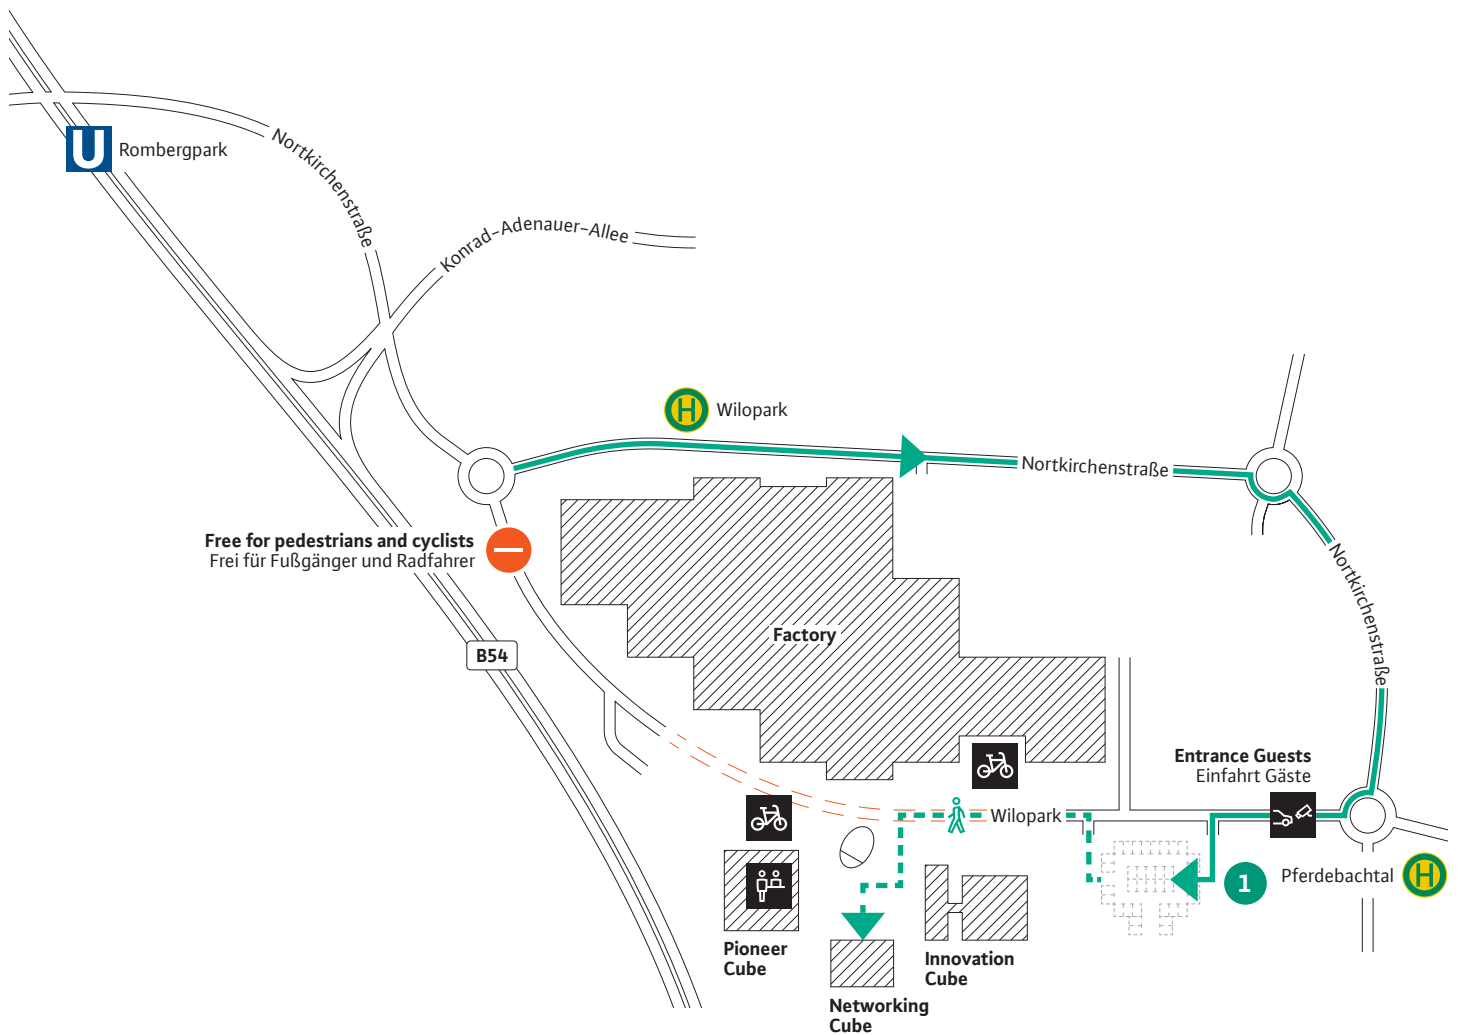

# Wilopark Your smart access Dein smarterer Zugang

**Bus Station Haltestelle Bus**  
Bus 440 Aplerbeck <> Brünninghausen

**Metro Station Haltestelle U-Bahn**  
U 49 Hacheney <> Hauptbahnhof

**Transit prohibited Durchfahrt verboten**

**1 Access Parking Einfahrt Parkplatz**

**Bike Point Unterstand Fahrrad**

**Registration Anmeldung**